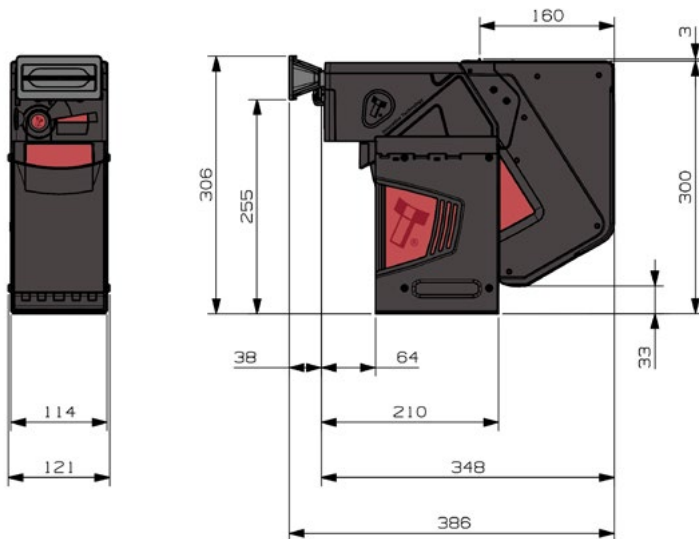

USB option
Open collector
RS232

钱箱选项

500 张
1000 张

循环容量

80张

面板选项

82/85mm宽度，两种选择
金属面板
自我设定面板灯光

支持纸币尺寸

标准钱箱: 宽度: 60-85mm
长度: 115-170mm
循环钱箱: 宽度 60-82mm

寿命

10万次

- 重量: 5.5kg

更多选择 >

Find Us

Head Office

Innovative Technology Ltd (UK)
Innovative Business Park
Derker Street
Oldham
OL1 4EQ